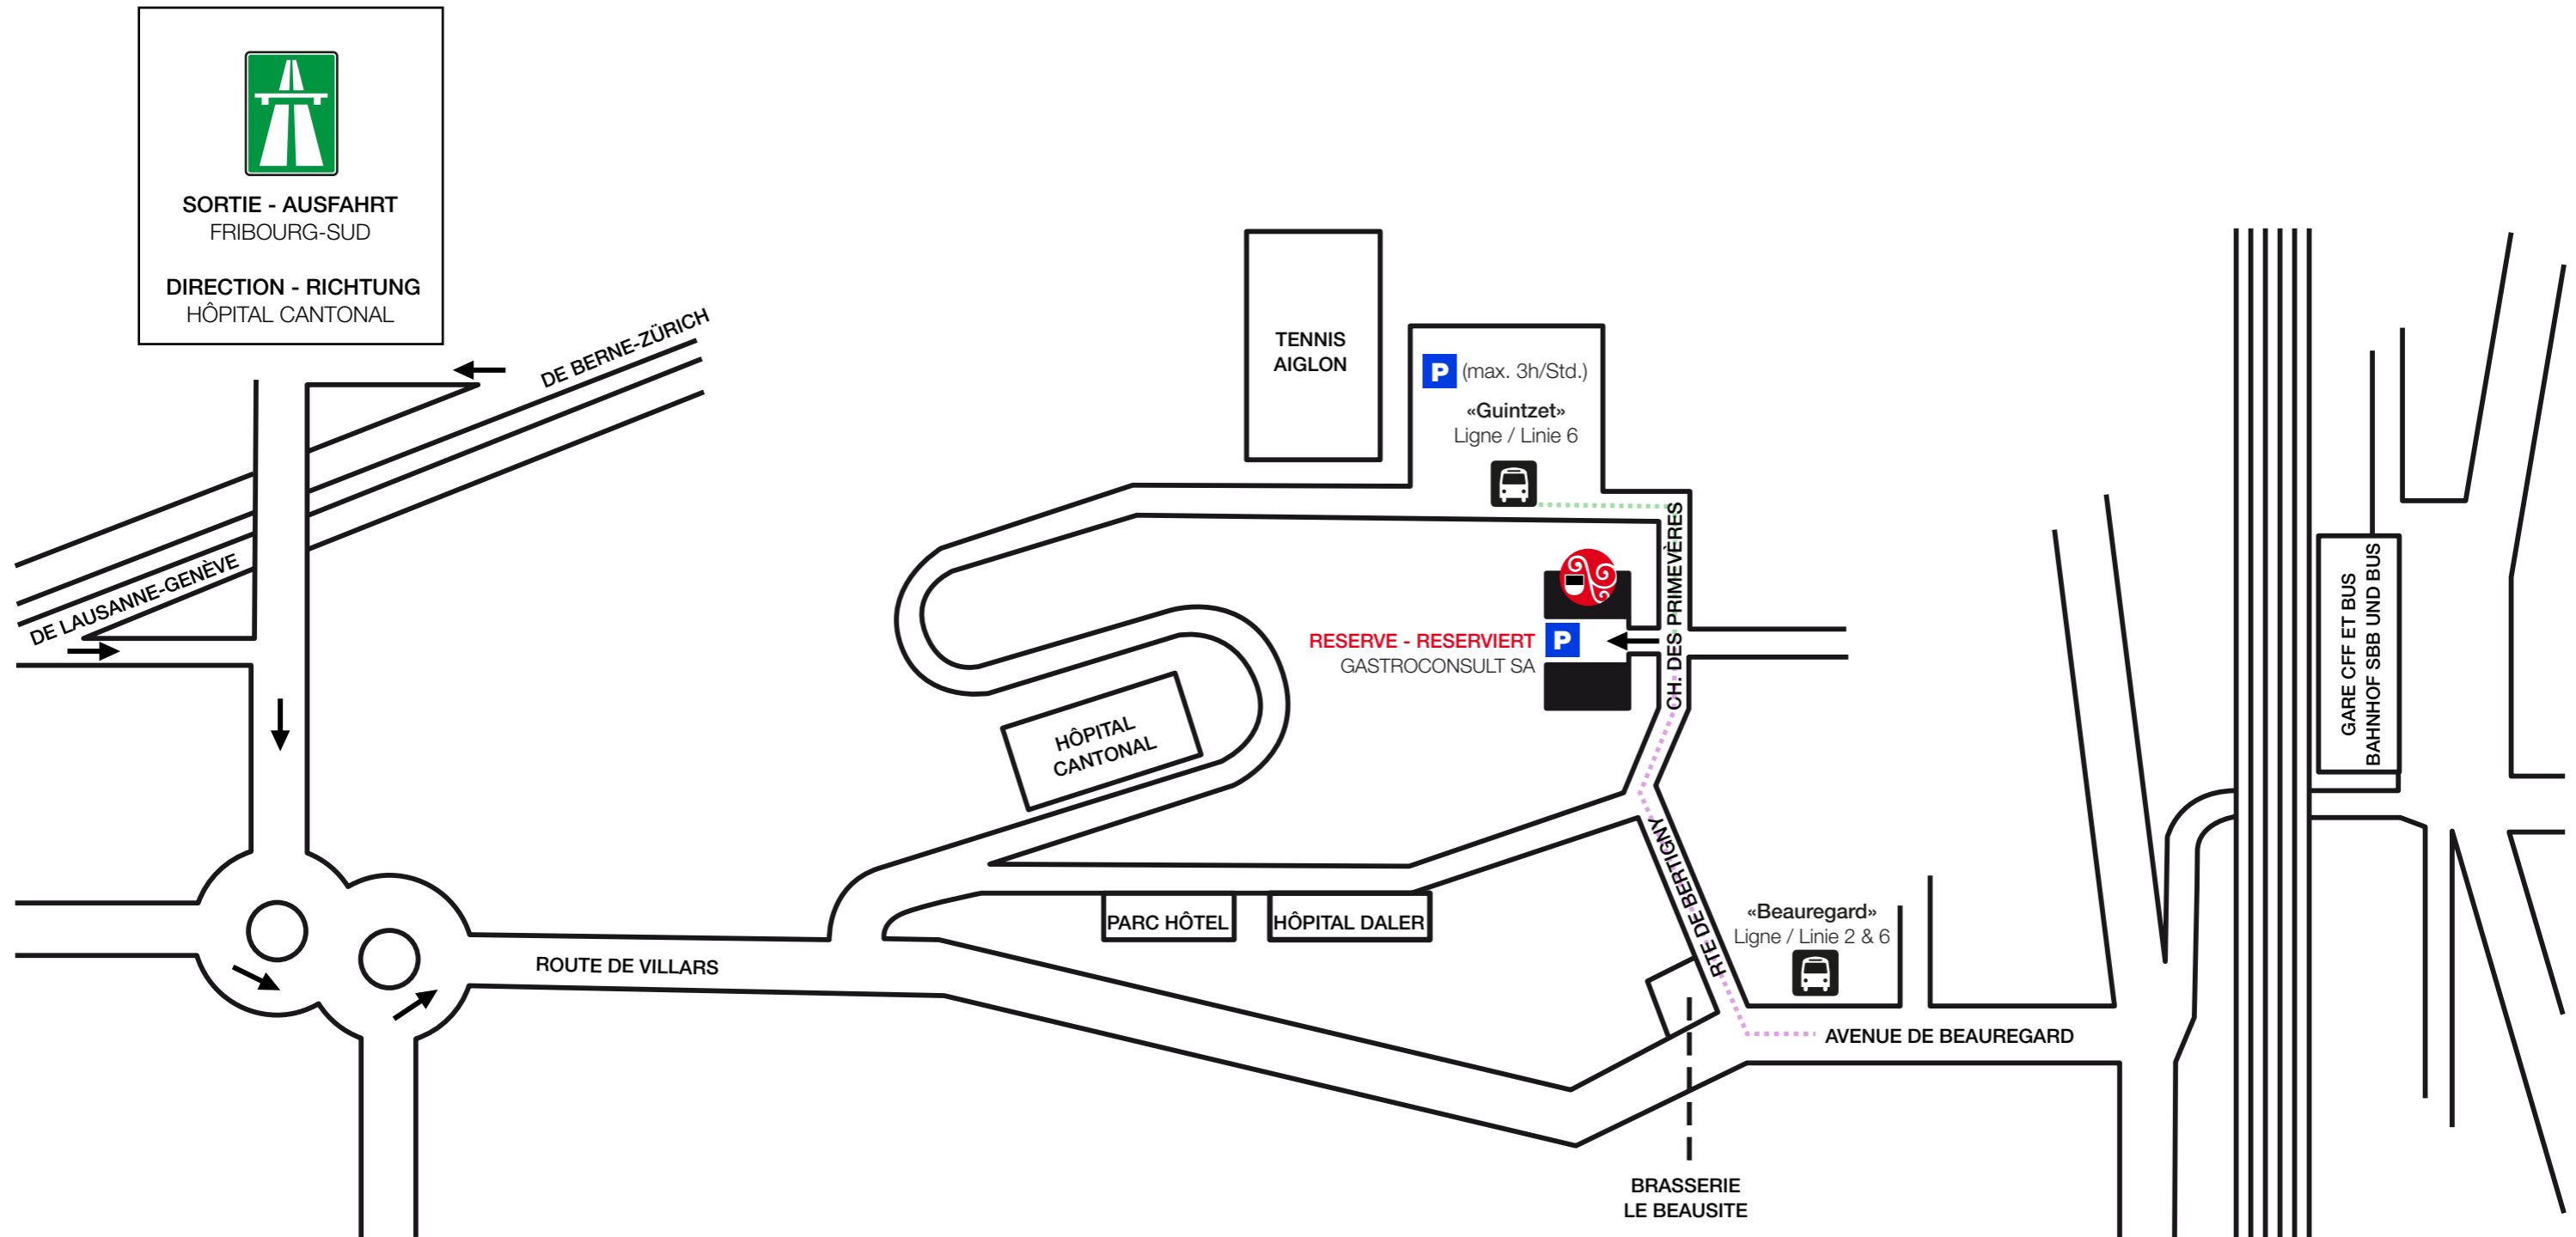

Transport public :

TPF Bus ligne 6, arrêt «**Guintzet**» (env. 9 min. en bus et 200m à pieds)
TPF Bus ligne 2 ou 6, arrêt «**Beauregard**» (env. 1 min. en bus et 500m à pieds)
Informations sur les parkings d'échange (P+R) ainsi que les horaires de bus sous:
www.gastrofribourg.ch/coordonnees

Öffentliche Verkehrsmittel:

TPF Bus Linie 6, Haltestelle «**Guintzet**» (ca. 9 Min. per Bus und 200m zu Fuss)
TPF Bus Linie 2 oder 6, Haltestelle «**Beauregard**» (ca. 1 Min. per Bus und 500m zu Fuss)
Informationen über Park und Ride-Anlagen (P+R) und Busfahrpläne unter:
www.gastrofribourg.ch/anschrift